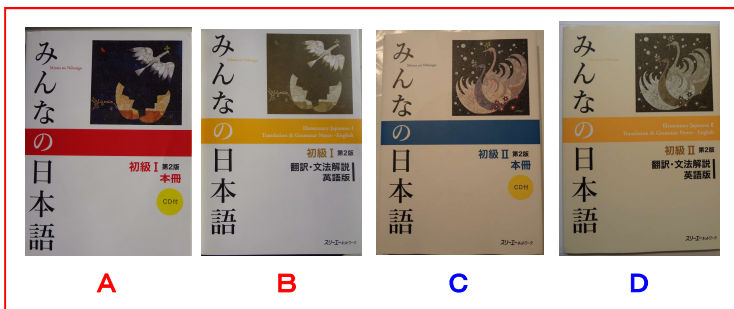

2017年 春期 (The Spring Semester)

Organized by NIJINOKAI, a group of volunteers who promote International friendship in Tsukuba city

コース Courses	曜日 Day	時間 Time	教科書 Textbooks
初級 I コース Beginners' course I	月 Monday 水 Wednesday	10:30~12:30 10:30~12:30	みんなの日本語 初級 I 第2版 本冊 (1課~16課) A・B
初級 II コース Beginners' course II	火 Tuesday 木 Thursday	10:30~12:30 10:30~12:30	みんなの日本語 初級 I 第2版 みんなの日本語初級 II (17課~25課) A・B 第2版(26課~33課) C・D
初級 III コース Beginners' course III	月 Monday 木 Thursday	13:30~15:30 13:30~15:30	みんなの日本語 初級 II 第2版 本冊 (34課~50課) C・D

*教科書 Textbooks

1. A : 「みんなの日本語 初級 I 本冊」(Lesson1~25)
   B : 「みんなの日本語 初級 I, Translation & Grammatical Notes」(Lesson1~25)
   C : 「みんなの日本語 初級 II 本冊」(Lesson 26~50)
   D : 「みんなの日本語 初級 II, Translation & Grammatical Notes」(Lesson26~50)

* B & D are published in several languages.

【期間】 2017年 4月10日(月)~2017年 7月31日(月)

Term Monday, April 10, 2017~Monday, July 31, 2017

1. 【受講資格】 ①筑波大学およびその他の大学の留学生・教師・研究員
   ②つくば市内の研究員の研究員
   ③上記①・②の家族

1. Eligibility * Foreign students and researchers at University of Tsukuba, the other universities, and their family members
   * Scientists and their family members (direct relative) belonging to any Research institutes in Tsukuba city.
   * On registration, please bring a copy of your ID card or copy of your spouse's ID card .

【費用】 教材費 2,000円 (短期間受講の減額はありせん)

Tuition ¥2,000 for teaching materials, regardless of period

【場所】 筑波大学 一の矢 生活センター 2階 娯楽室
つくば市 天王台2-1-1

Place Ichinoya Community Center 2F in University of Tsukuba

【申し込み】 最初の授業日に、教室で、担当者に申し込んでください

Registration Applicants are requested to register in the class after the class opens..

*5月休み: 4月28日~ 5月7日
Golden Week Holidays : April 28 - May 7