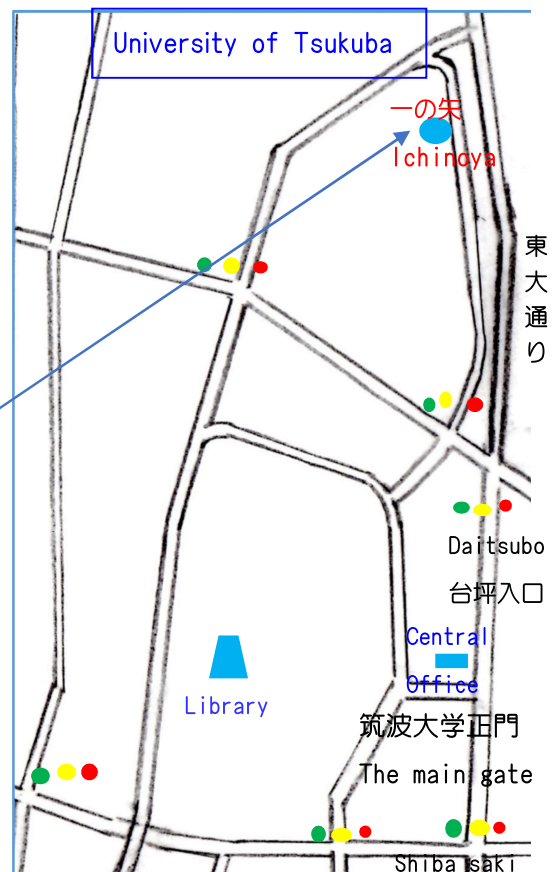

Place Ichinoya Community Center 2F in University of Tsukuba

[申し込み] 授業日に教室で担当者に申し込んでください
Registration Applicants are requested to register in the class.

国際交流ボランティア 虹の会 (NIJINOKAI)
<http://www.rainbowclub.sakura.ne.jp/E-home.html>