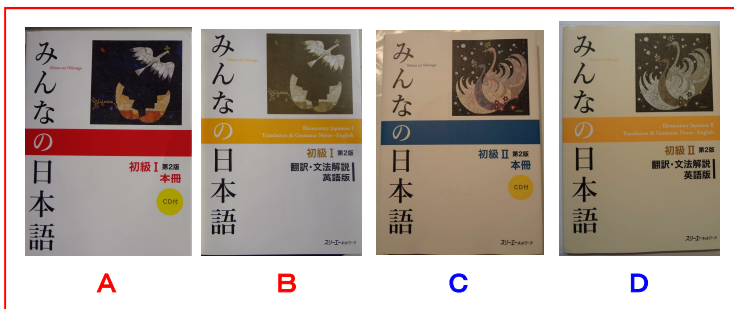

コース Courses	曜日 Day	時間 Time	教科書 Textbooks
初級 I コース Beginners' course I	火曜日 Tuesday 木曜日 Thursday	10:30~12:30 10:30~12:30	みんなの日本語 初級 I A・B
初級 II コース Beginners' course II	月曜日 Monday 木曜日 Thursday	13:30~15:30 13:30~15:30	みんなの日本語 初級 I みんなの日本語 初級 II A・B C・D
初級 III コース Beginners' course III	月曜日 Monday 水曜日 Wednesday	10:30~12:30 10:30~12:30	みんなの日本語 初級 II C・D

★You can have a trial.

*教科書 Textbooks

- A : 「みんなの日本語 初級 I 本冊」(Lesson1~25)
- B : 「みんなの日本語 初級 I, Translation & Grammatical Notes」(Lesson1~25)
- C : 「みんなの日本語 初級 II 本冊」(Lesson 26~50)
- D : 「みんなの日本語 初級 II, Translation & Grammatical Notes」(Lesson26~50)

* B & D are published in several languages.

[期間] 2018年 4月9日(月)~2018年 7月31日(火)
Term Monday, April 9, 2018~Tuesday, July 31, 2018

休み: 4月27日~5月6日
Holidays: April 27—May 6

[受講資格] ①筑波大学およびその他の大学の留学生・教師・研究員
②つくば市内の研究所の研究員
③上記①・②の家族

Eligibility

- Foreign students and researchers at University of Tsukuba, other universities, and their family members
- Scientists and their family members (direct relative) belonging to any Research institutes in Tsukuba city
- On registration, please bring a copy of your ID card or copy of your spouse's ID card.

[費用] 教材費 2,000円 (短期間受講の減額はありませぬ)
Tuition ¥2,000 for teaching materials, regardless of period
Textbooks are not included.

[場所] 筑波大学 一の矢宿舎 生活センター 2階 娛樂室
つくば市 天王台2-1-1